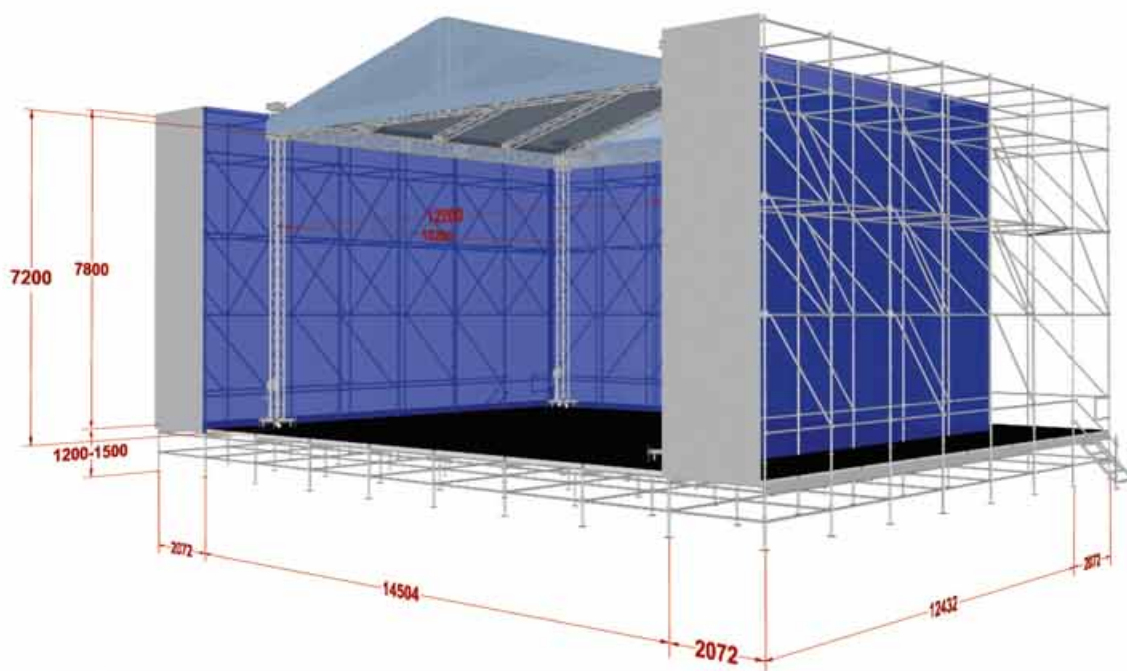

ПРОФЕССИОНАЛЬНАЯ
СЦЕНИЧЕСКАЯ КОМПАНИЯ

сцена «УНИВЕРСАЛ»

рабочее название

размер

12 м. х 10 м. с крышей МРТ

интернет-адрес

www.jsa.ru

технические характеристики

Площадь сцены: **150 кв.м.**
Площадь каждого портала: **5–10 кв.м.**
Крыша сцены: **тент стального цвета**
Высота сцены: **1–2 м.**
Высота крыши: **7 м.**
Торец сцены: **ткань/баннер**
Время монтажа: **16 часов** (включая разгрузку)
Время демонтажа: **12 часов**