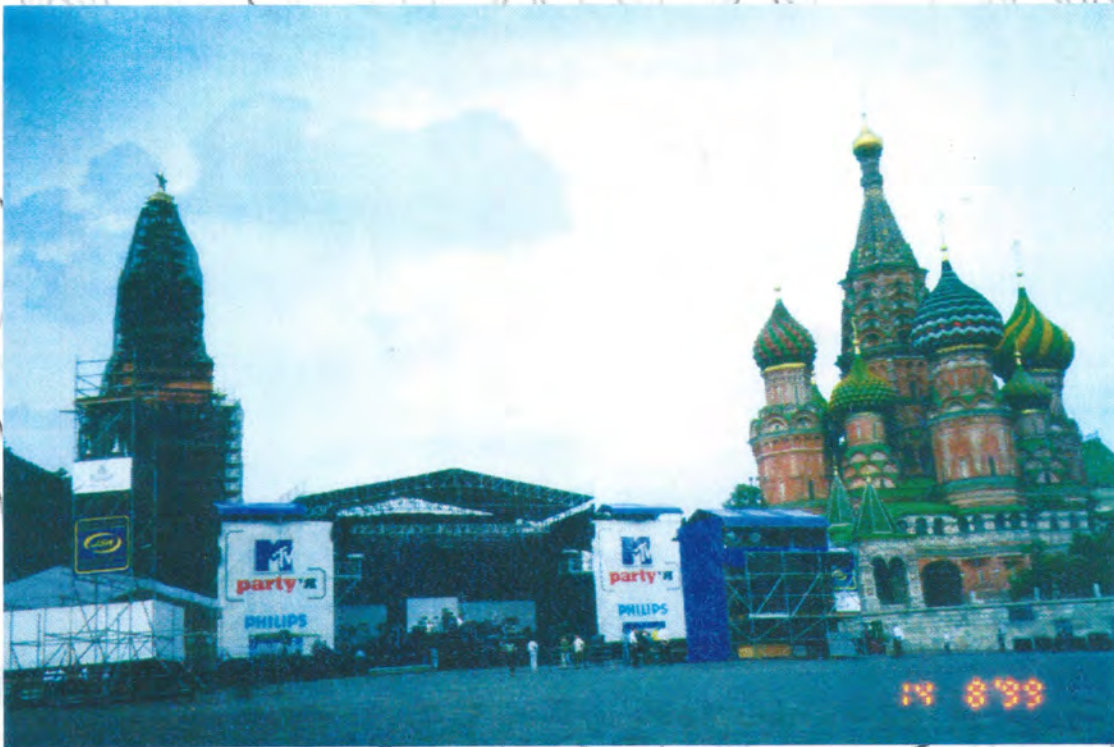

Есть вопросы? Звоните
тел./факс 230-1452
230-1463

сценические и подиумные конструкции

Show "MTV in Russia" on Red Square featuring "Red Hot Chili Peppers"
500,000 spectators

Gala concert of the classical music festival "The whole world is the orchestra", Red Square
stage 2400m²