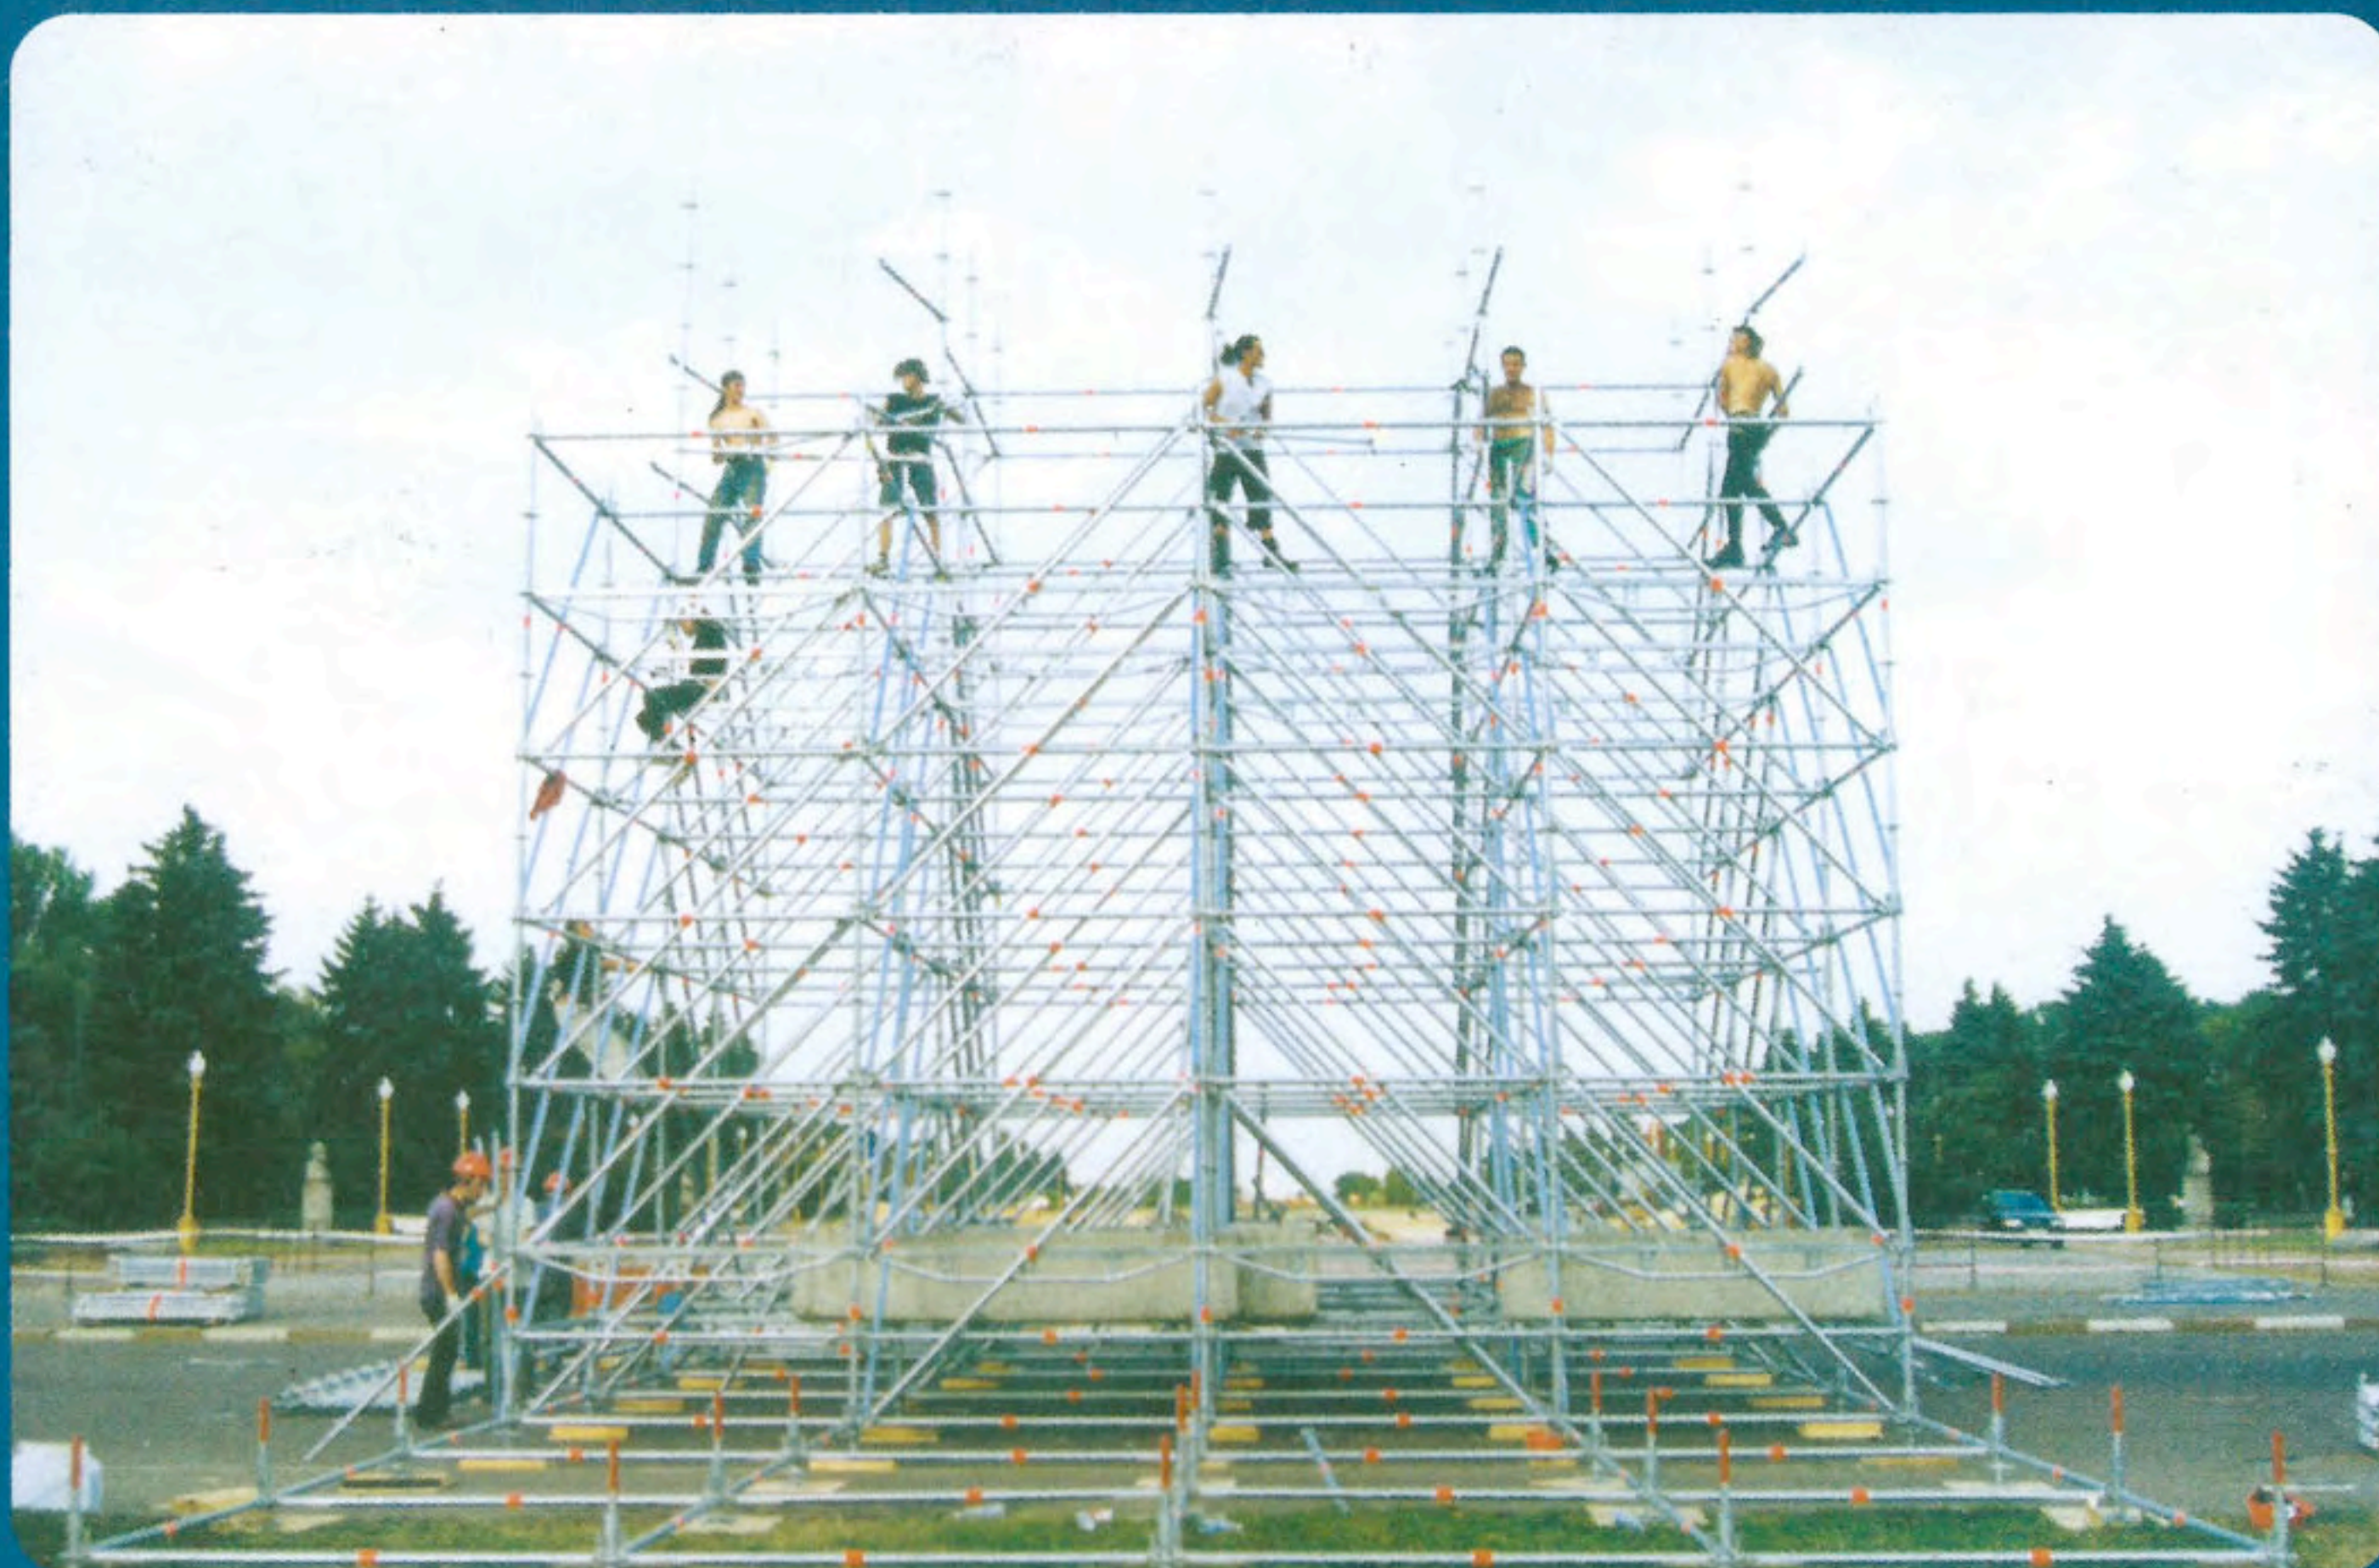

www.jsa.ru e-mail: info@jsa.ru