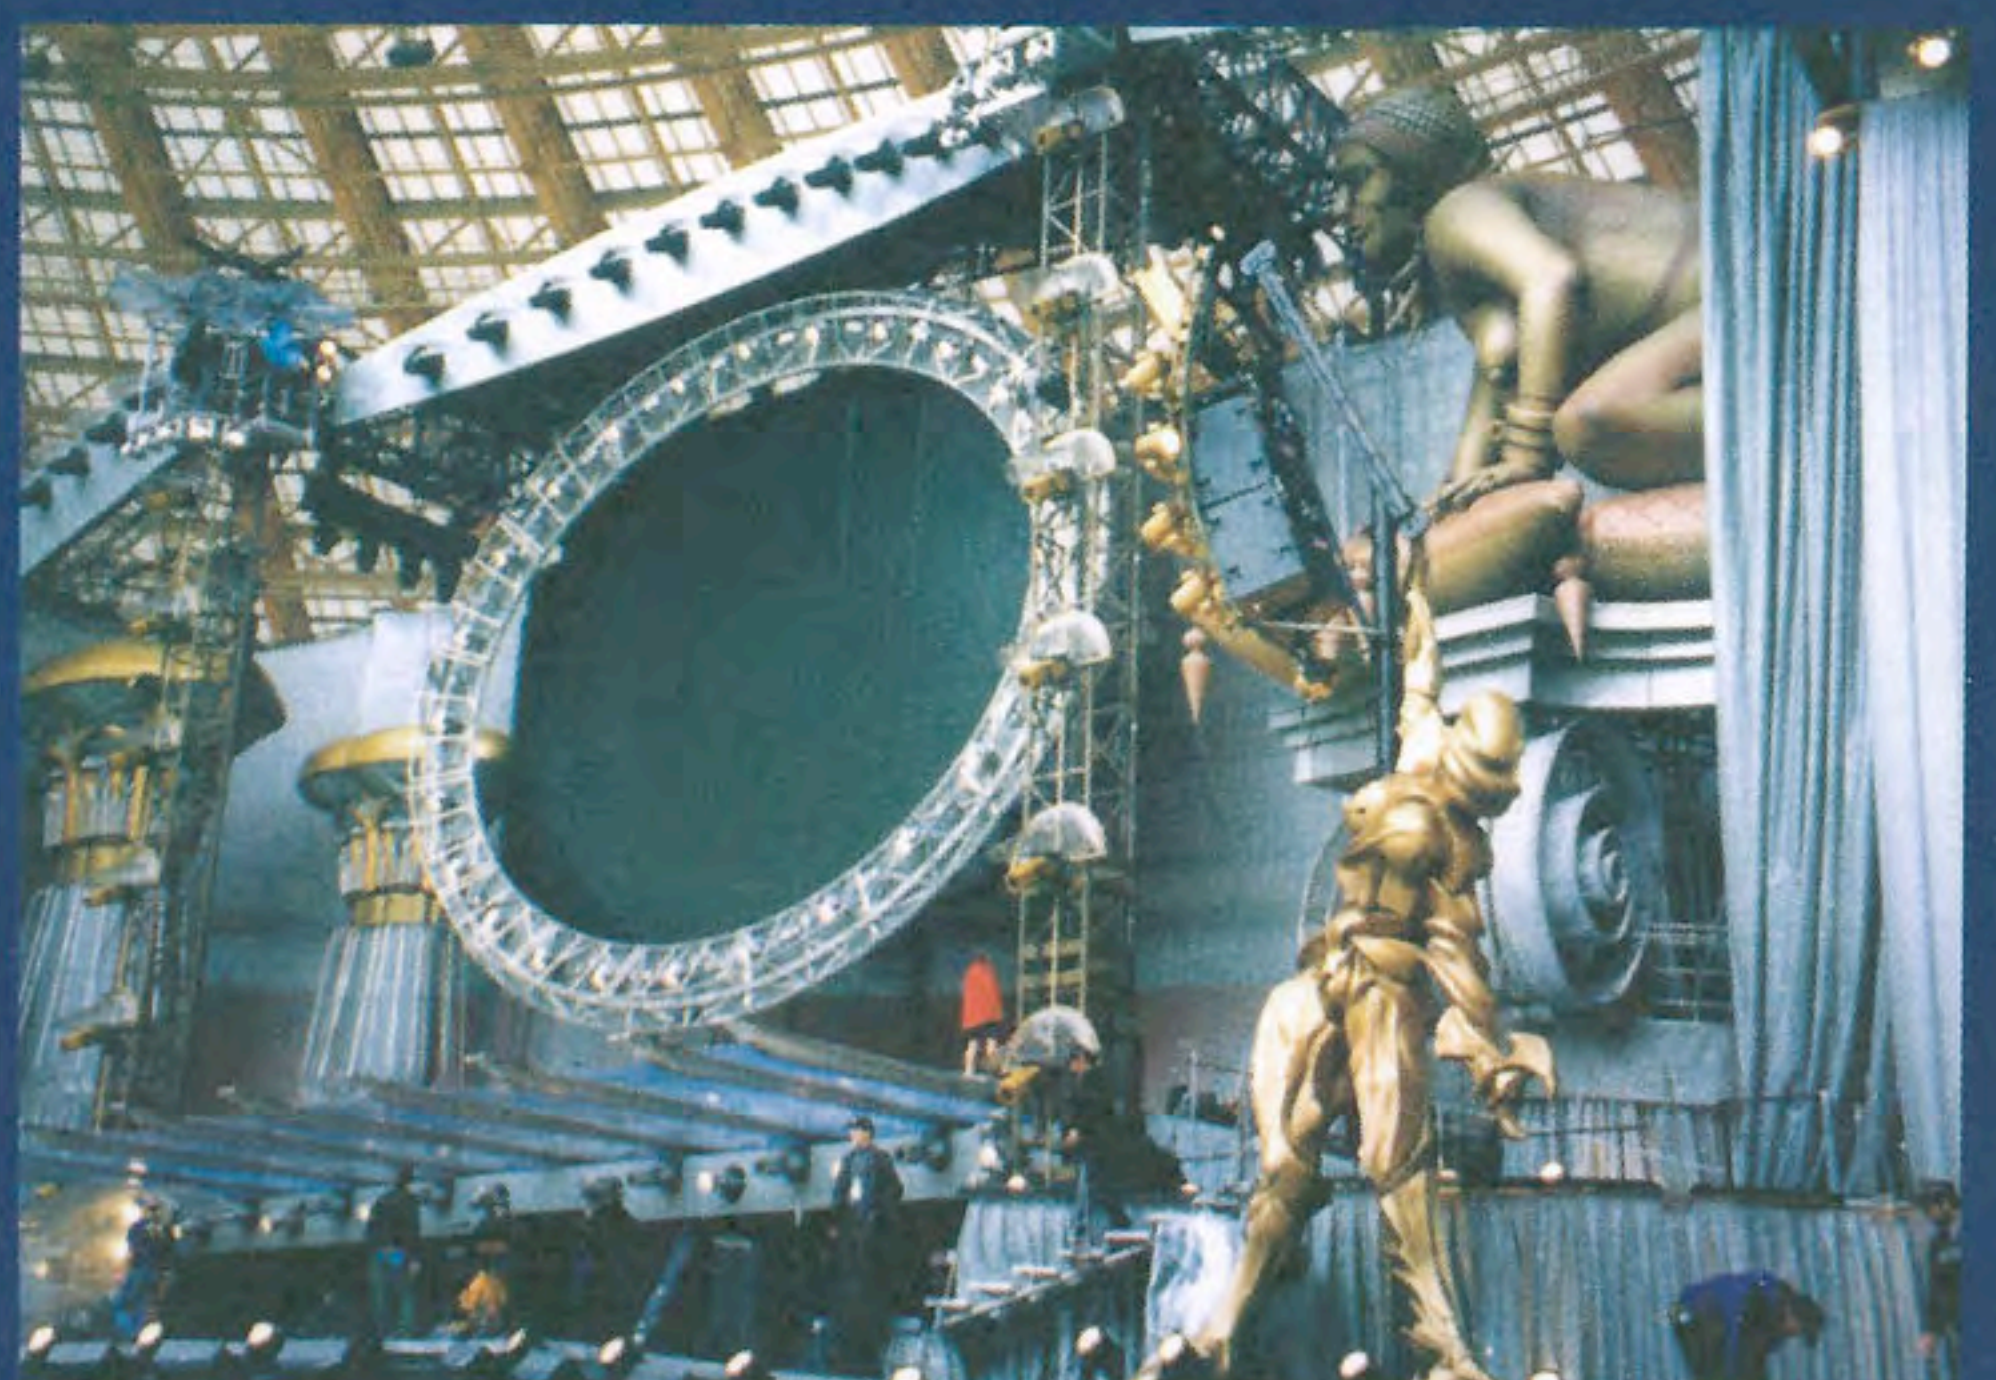

Концерт группы «The Rolling Stones» в Лужниках